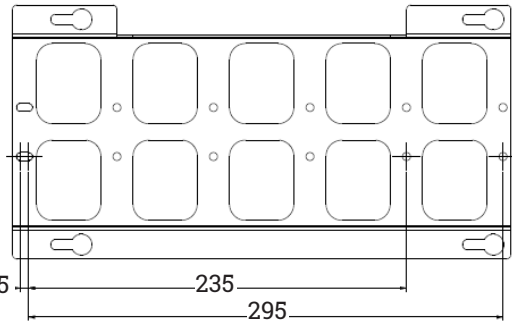

BOXIT
L: 310 mm

BOXIT
L: 1000 mm

BOXIT
L: 520 mm

Index	Änderung / Change	Datum / Date	Name	26.06.2023	Datum / Date	Name	Warengruppe/ Article Group: WG 203
				Schutzvermerk zur Beschränkung der Nutzung dieser Unterlage nach DIN 34 All Rights reserved according to DIN 34			Benennung / Name: <h1>BOXIT</h1>