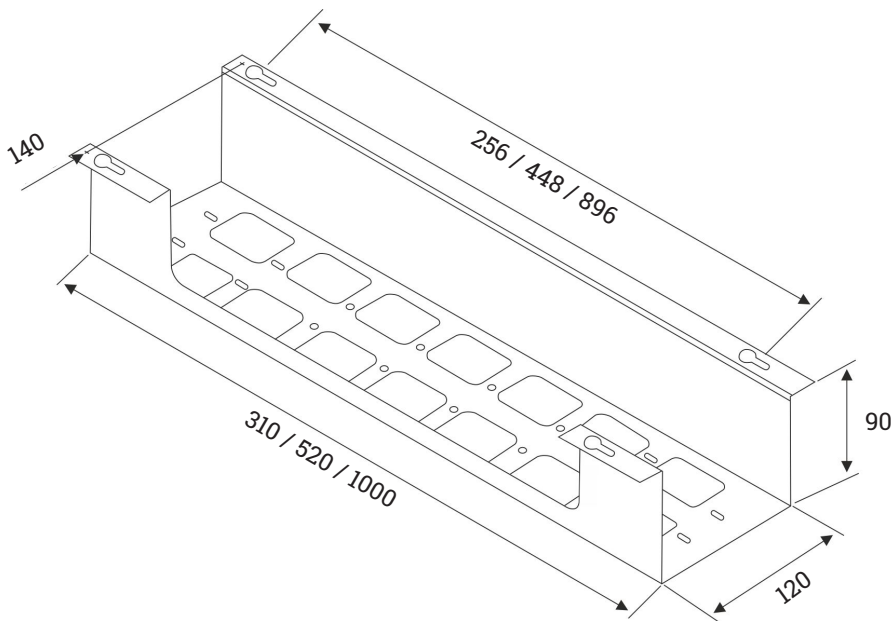

BOXIT
L: 310 mm

BOXIT
L: 1000 mm

BOXIT
L: 520 mm

Index	Änderung / Change	Datum / Date	Name	26.06.2023	Datum / Date	Name	Warengruppe/ Article Group: WG 203
				Schutzvermerk zur Beschränkung der Nutzung dieser Unterlage nach DIN 34 All Rights reserved according to DIN 34			Benennung / Name: <h1>BOXIT</h1>