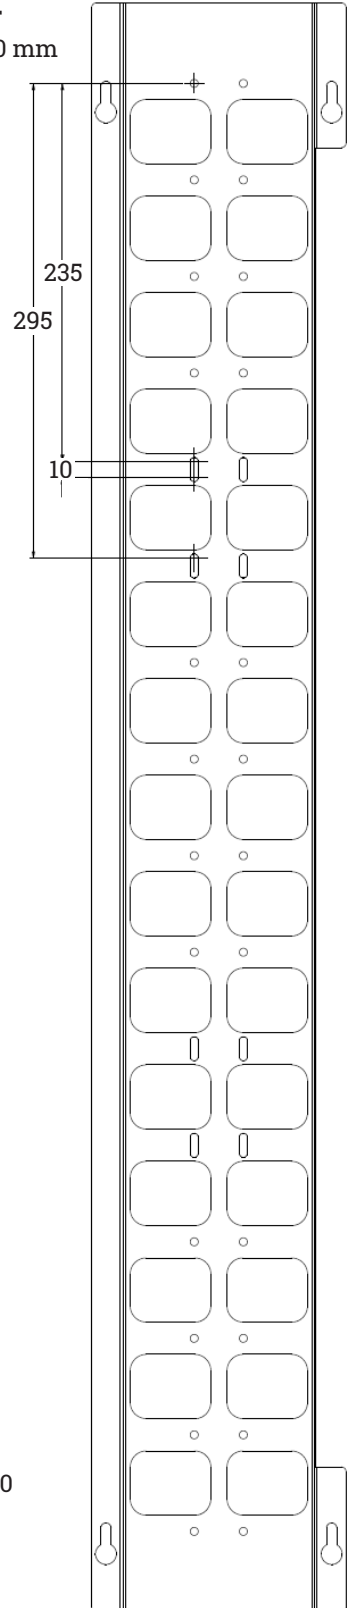

BOXIT
L: 310 mm

BOXIT
L: 1000 mm

BOXIT
L: 520 mm

Index	Änderung / Change	Datum / Date	Name	26.06.2023	Datum / Date	Name	Warengruppe/ Article Group: WG 203
				Schutzvermerk zur Beschränkung der Nutzung dieser Unterlage nach DIN 34 All Rights reserved according to DIN 34			Benennung / Name: <h1>BOXIT</h1>