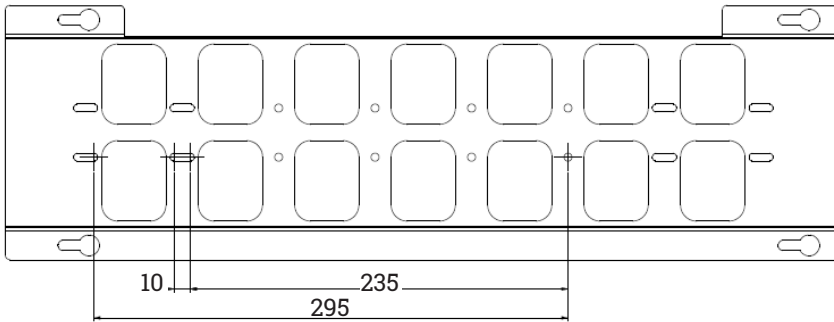

BOXIT
L: 310 mm

BOXIT
L: 1000 mm

BOXIT
L: 520 mm

Index	Änderung / Change	Datum / Date	Name	26.06.2023	Datum / Date	Name	Warengruppe/ Article Group: WG 203
				Schutzvermerk zur Beschränkung der Nutzung dieser Unterlage nach DIN 34 All Rights reserved according to DIN 34			Benennung / Name: <h1>BOXIT</h1>