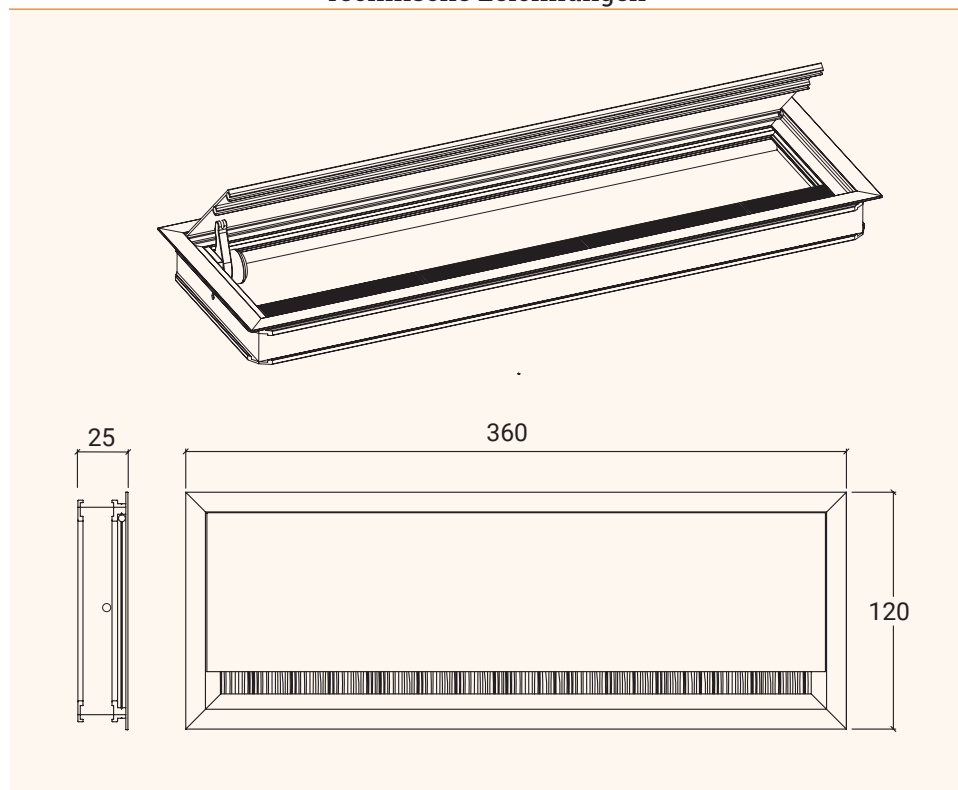

Aluminium Kabeldurchlass mit Soft-Close Mechanismus

- ✔ Mit Soft-Close Mechanismus
- ✔ 3 hochwertige Oberflächen
- ✔ 14er Radius in den Bohrlochern
- ✔ Höhe von 25 mm

## Technische Zeichnungen

## Bohrbild

auf Anfrage  
auch in an-  
deren Maßen  
erhältlich

Bezeichnung	Beschreibung	Maße in mm	Farbe	Artikel-Nr.
EXIT G14M	Kabeldurchlass mit Soft-Close Mechanismus, Klappdeckel, schwarze Bürstendichtung	360x120x25	weiß	201 106797
			schwarz	201 120118
			aluminium	201 106419