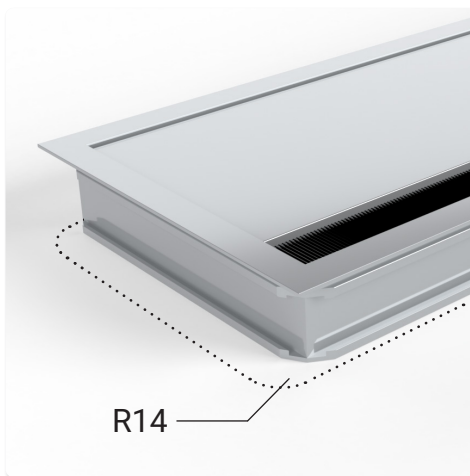

Aluminium Kabeldurchlass mit Soft-Close Mechanismus

- ✔ Mit Soft-Close Mechanismus
- ✔ 3 hochwertige Oberflächen
- ✔ 14er Radius in den Bohrlochern
- ✔ Höhe von 25 mm

## Bohrbild

auf Anfrage  
auch in an-  
deren Maßen  
erhältlich

Bezeichnung	Beschreibung	Maße in mm	Farbe	Artikel-Nr.
EXIT G14M	Kabeldurchlass mit Soft-Close Mechanismus, Klappdeckel, schwarze Bürstendichtung	360x120x25	weiß	201 106797
			schwarz	201 120118
			aluminium	201 106419