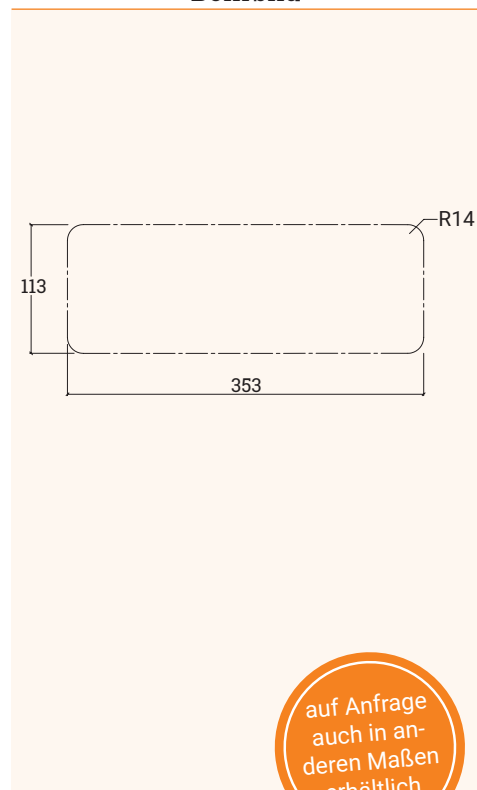

Aluminium Kabeldurchlass mit Soft-Close Mechanismus

- ✔ Mit Soft-Close Mechanismus
- ✔ 3 hochwertige Oberflächen
- ✔ 14er Radius in den Bohrlochern
- ✔ Höhe von 25 mm

## Technische Zeichnungen

## Bohrbild

auf Anfrage  
auch in an-  
deren Maßen  
erhältlich

Bezeichnung	Beschreibung	Maße in mm	Farbe	Artikel-Nr.
EXIT G14M	Kabeldurchlass mit Soft-Close Mechanismus, Klappdeckel, schwarze Bürstendichtung	360x120x25	weiß	201 106797
			schwarz	201 120118
			aluminium	201 106419