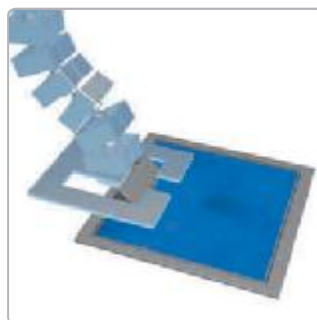

Cable-Snake® Quadro

Le Cable-Snake® carré pour une sollicitation élevée

Cable-Snake®

La gestion professionnelle des câbles

Le système de guidage de câbles Cable-Snake® Quadro est le seul Cable-Snake® à être de section carrée.

Cable-Snake® Quadro

Cable-Snake® Quadro, Easy-Outlet-I

Cable-Snake® Quadro, Easy-Floor-Quadro

Le système Quadro est particulièrement résistant aux tensions et peut ainsi être utilisé pour des installations provenant des plafonds dans des pièces de près de 5m de haut. Des sets comprenant une plaque de sol monobloc ont été optimisés pour des postes de travail indépendants.

Cable-Snake® Quadro

Le Cable-Snake® carré pour une sollicitation élevée

Cable-Snake®
La gestion professionnelle des câbles

Le Cable-Snake® Quadro est particulièrement adapté pour l'alimentation électrique des bureaux standards.

Il est particulièrement résistant aux tensions et peut être suspendu au plafond.

Le design fonctionnel est caractérisé par des lignes claires, une forme carrée et le système de deux compartiments pour séparer les câbles de données des câbles d'alimentation. Ses accessoires le rendent compatible et adapté pour la mise en réseau. Le Cable-Snake® Quadro est compatible avec Cable-Snake® Premium et Premium Tex.