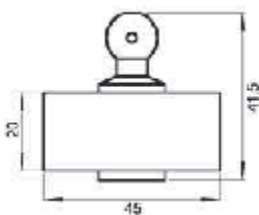

Le système Zip-Stop intégré dans les compartiments empêche les câbles retenus à l'intérieur de sortir par erreur, parfait pour les bâtiments publics.

Données techniques

Capacité maximale env.	40 câbles
Longueur étirée, 32 maillons env.	100 cm
Matériau	polypropylène

Cable-Snake® Quadro

Set avec plaque de sol

Set avec plaque de sol

Cable-Snake® Quadro env. 100 cm (32 maillons)

Set avec plaque de sol, fixation pour bureau, vis 4x12 mm

env. 75 cm (23 maillons) pour bureau traditionnel