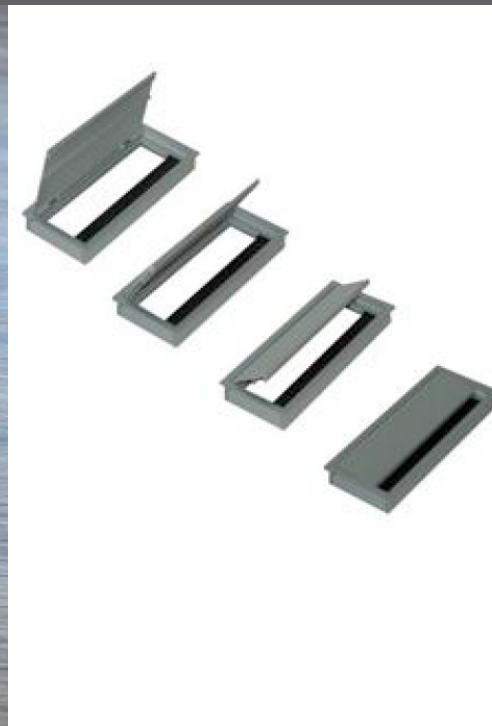

2
CABLE
MANAGEMENT

TOP ACCESS Exit G11S trappe alu

Exit G11S trappe alu

**DOMAINES
D'UTILISATION:**

Bureau

Poste de travail
avec passage de
câbles

Trappe aluminium avec fermeture soft.

Passage de câbles
Balai noir
Epaisseur d'encastrement 25mm

DIMENSSIONS

110x320mm
120x120mm
120x240mm
120x450mm

REFERENCES

2134.278.S
2135.115.S
2135.206.S
2135.322.S