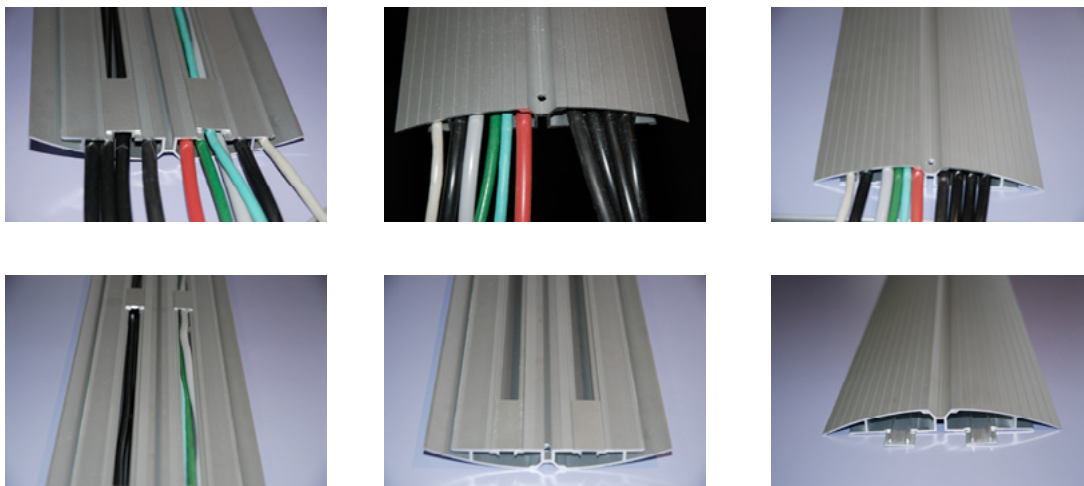

## Elektro-Bridge

### Elektro-Bridge

**DOMAINES  
D'UTILISATION:**

Bureaux

Lieux de  
passages

Bibliothèques

Médiathèques

Sécurisez le cheminement de vos câbles.

Il est obligatoire de protéger les câbles au sol pour éviter toute défaillance du cheminement de l'énergie et par la même occasion que l'on s'entrave les pieds dans les câbles.

Mise en oeuvre facile et résistante. Les câbles sont retenus par un clip anti-chute ce qui permet de retourner ElektroBridge très facilement pour le fixer au sol par double faces ou par visser.

Elle protège vos câbles de l'écrasement, la forme renforcée d'ElektroBridge résiste au passage du charriot courrier à condition de bien la fixer au sol.