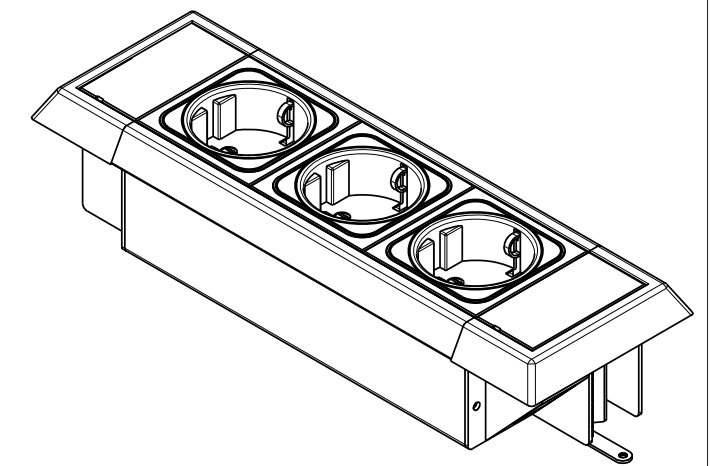

- Einbau bis zu 35mm Wandstärke  
- mounting till 35mm thickness

Art.-Nr.	MRP2...	MRP3...	MRP4...	MRP5...	MRP6...	MRP7...	MRP8...	MRP9...	MRPA...
M	2	3	4	5	6	7	8	9	10
A	181.8	234.8	287.8	340.8	393.8	446.8	499.8	552.8	605.8
B	162	215	268	321	374	427	480	533	586
C	162.5	215.5	268.5	321.5	374.5	427.5	480.5	533.5	586.5

= Artikelnummer  
= Anzahl der Module  
= Gesamtlänge der Box  
= Einbaulänge  
= Länge des Ausbruchs

Produkt code  
Quantity of Outlet Modules  
total Length  
Installation length  
Length of cut-out

Benennung / Labeling:		NETBOX Rail +
Revision:	15.05.2014	Art. Nr: MRP...
Erstellt / Generated:	D.D Andrea	Datum / Date: 15.05.2014