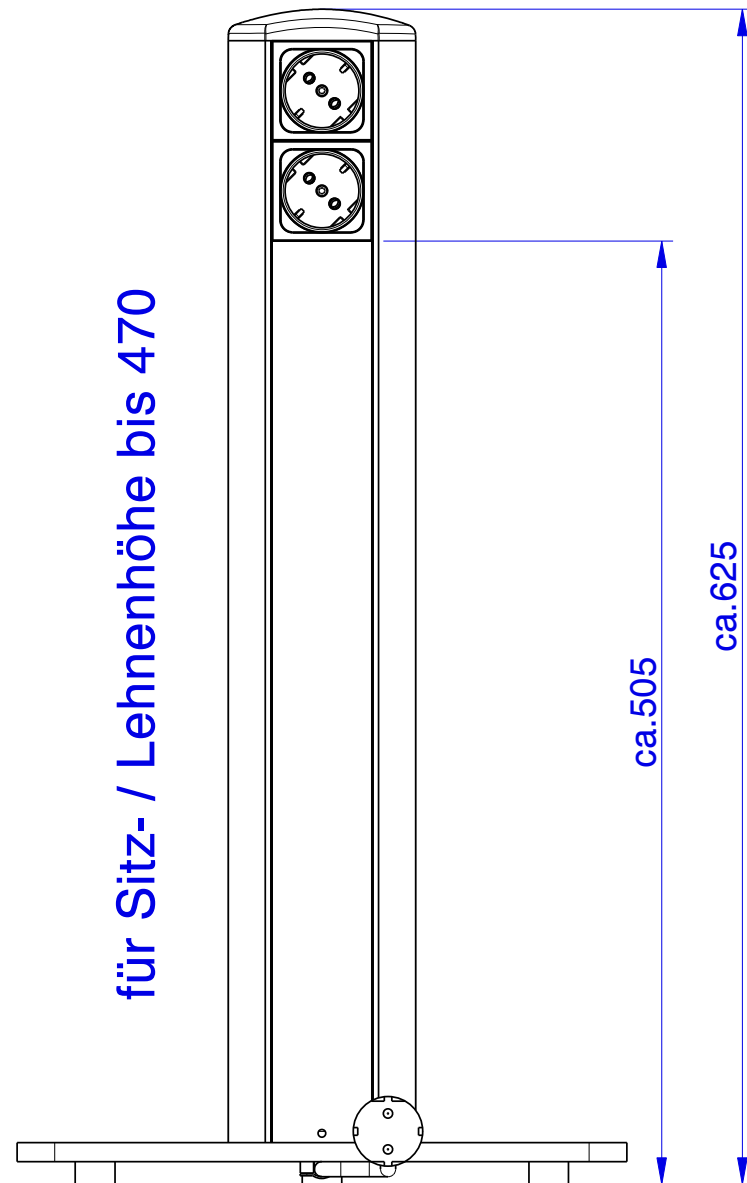

für Sitz- / Lehnenhöhe bis 470

für Sitz- / Lehnenhöhe bis 740

Benennung / Labeling:	Masszeichnung	Netbox "DOVE"
Revision:	A	
Erstellt / Generated:	B.Beckmann	Datum / Date: 27.06.13