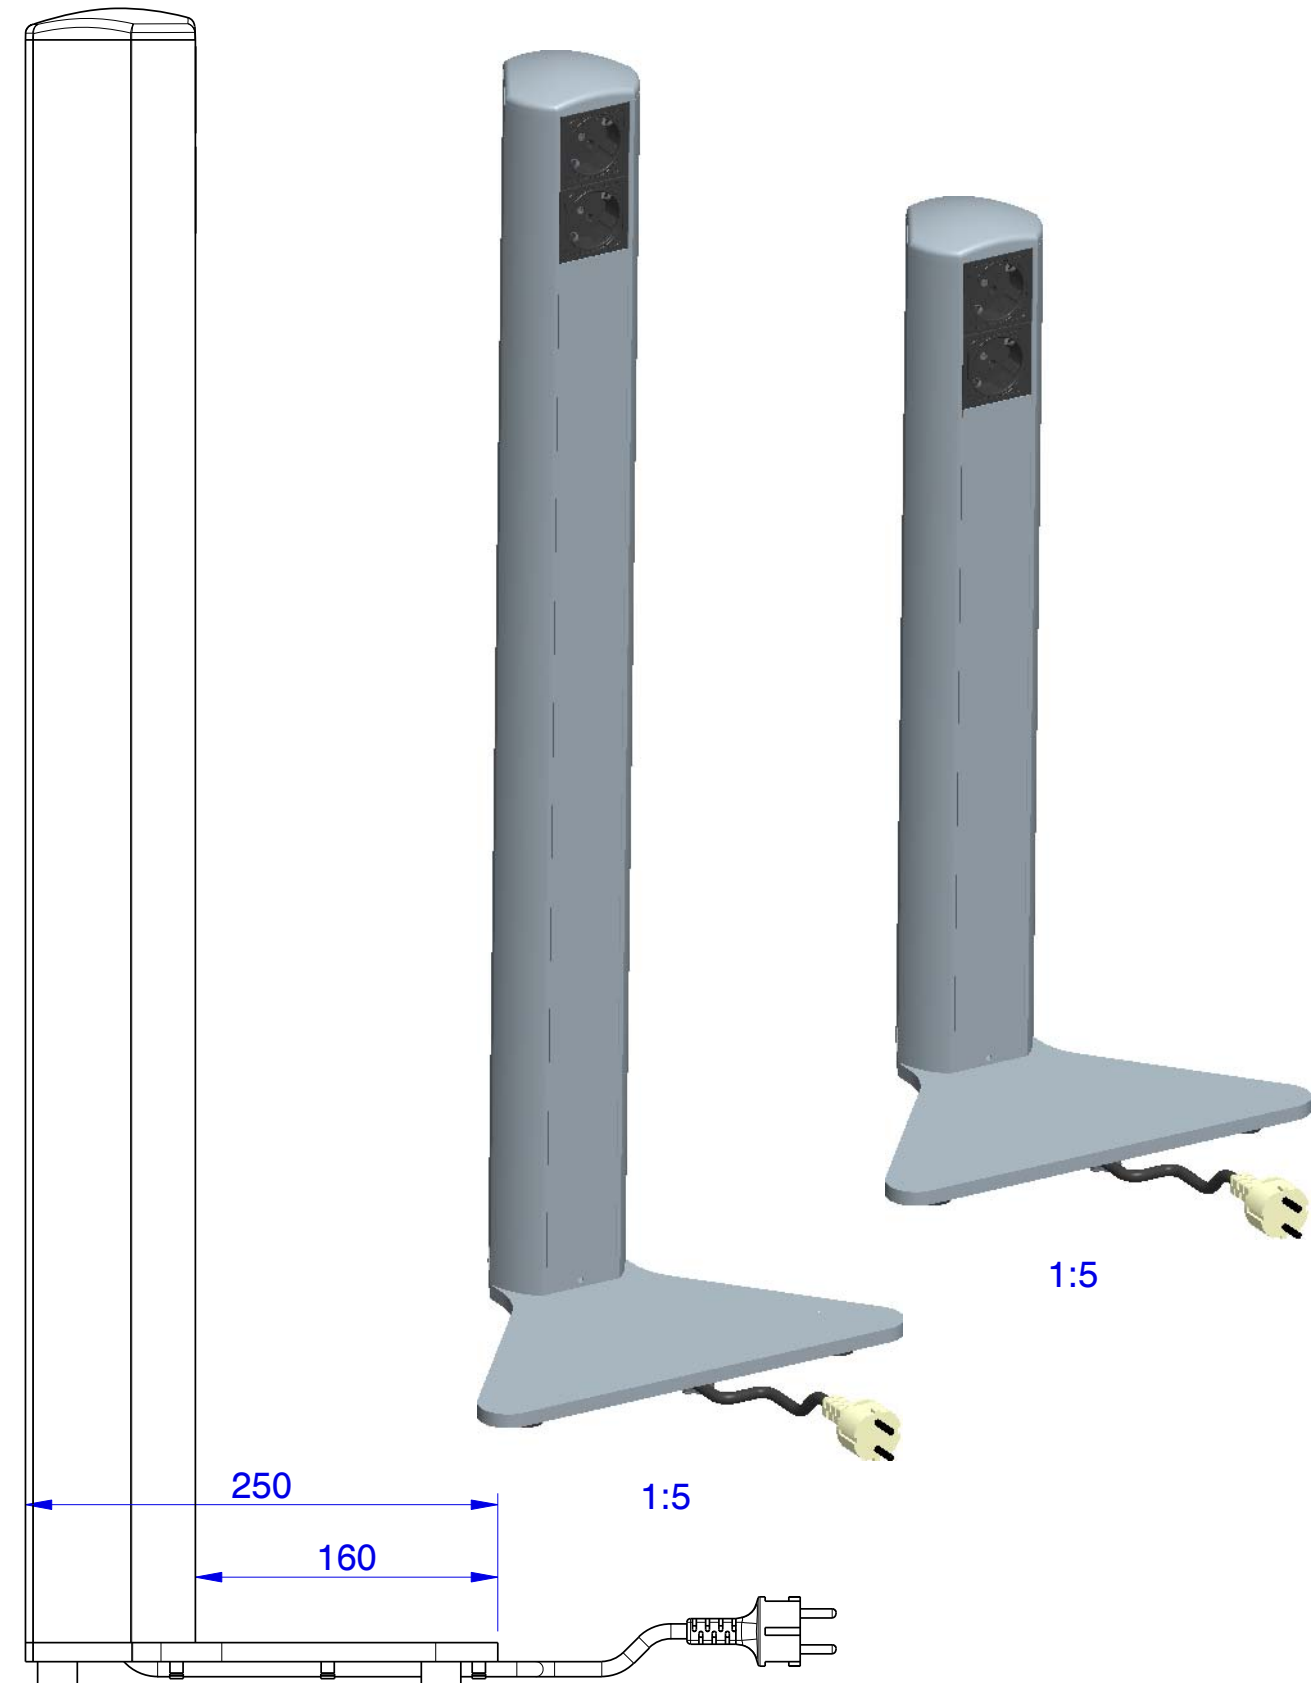

für Sitz- / Lehnenhöhe bis 470

für Sitz- / Lehnenhöhe bis 740

Benennung / Labeling:	Masszeichnung	Netbox "DOVE"
Revision:	A	
Erstellt / Generated:	B.Beckmann	Datum / Date: 27.06.13