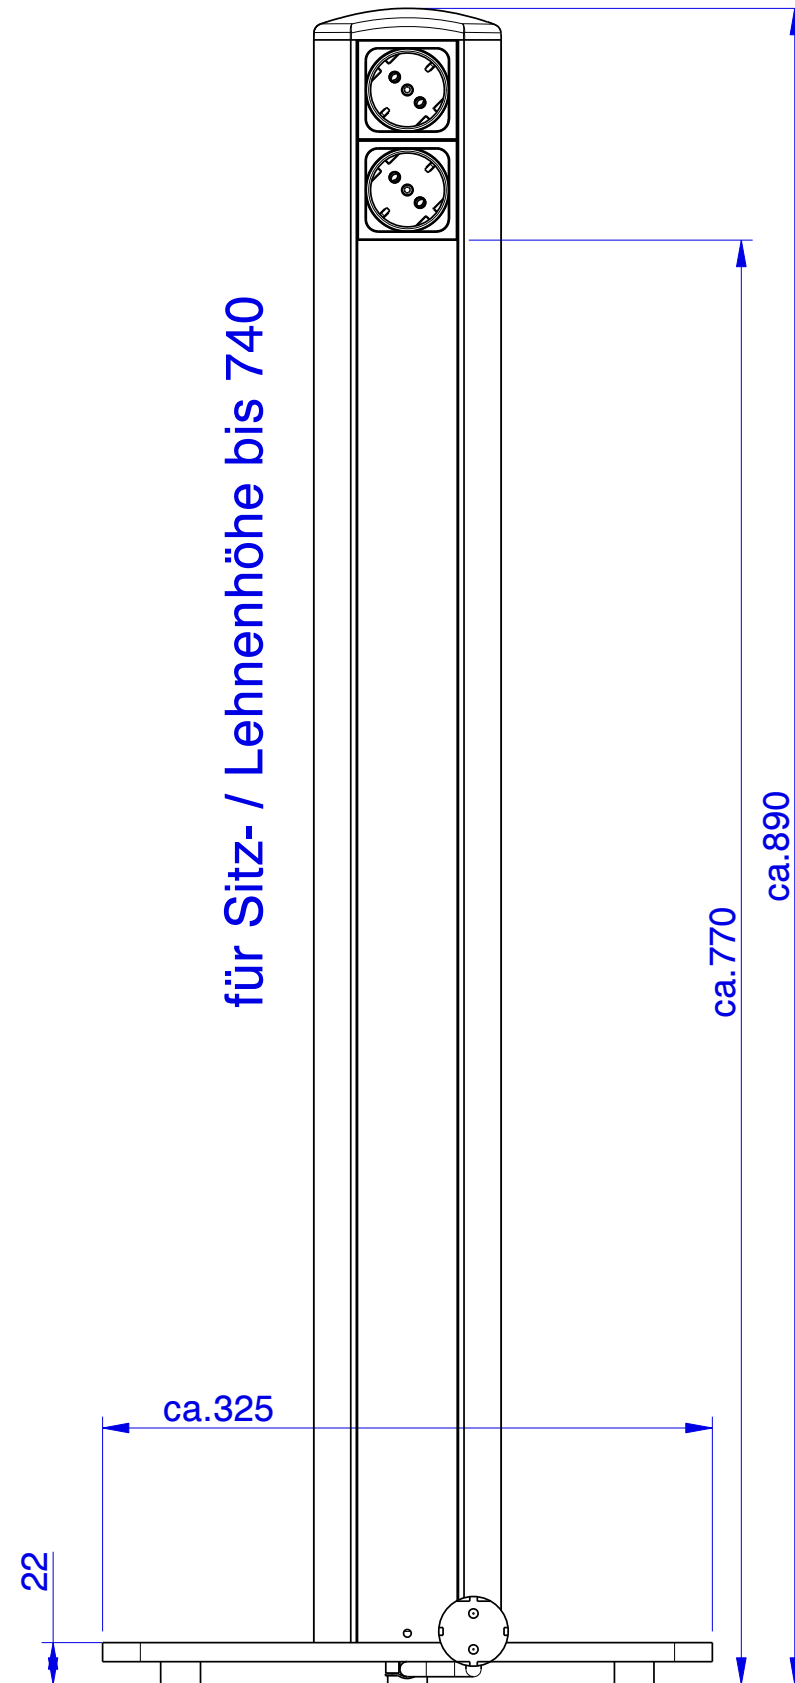

für Sitz- / Lehnenhöhe bis 470

für Sitz- / Lehnenhöhe bis 740

Benennung / Labeling:	Masszeichnung	Netbox "DOVE"
Revision:	A	
Erstellt / Generated:	B.Beckmann	Datum / Date: 27.06.13