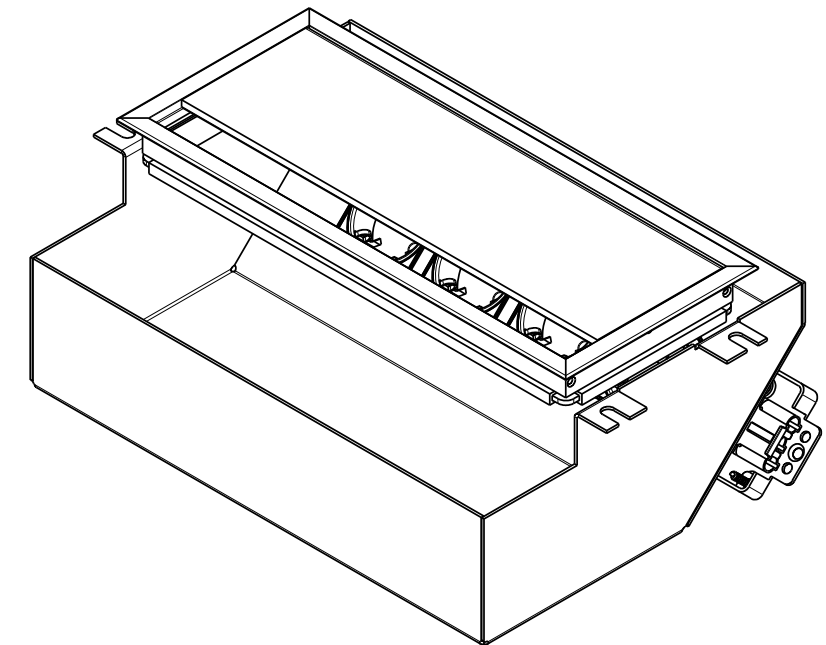

Kabelwanne / cable tray

Kabeldurchführung / cable exit

Benennung / Labeling:	Maßzeichnung	NETBOX Combi
Revision:	B / 2011	Art.Nr: 284...
Erstellt / Generated:	J. Brakemeier	Datum / Date: 31.10.2013