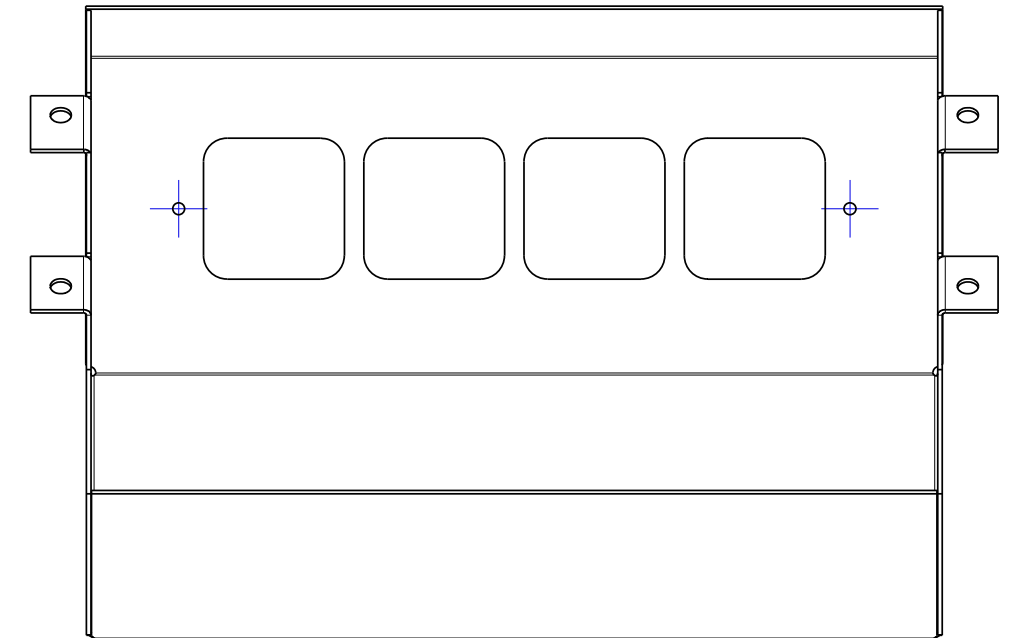

Kabelwanne / cable tray

Kabeldurchführung / cable exit

Benennung / Labeling:	Maßzeichnung	NETBOX Combi
Revision:	B / 2011	Art.Nr: 284...
Erstellt / Generated:	J. Brakemeier	Datum / Date: 31.10.2013