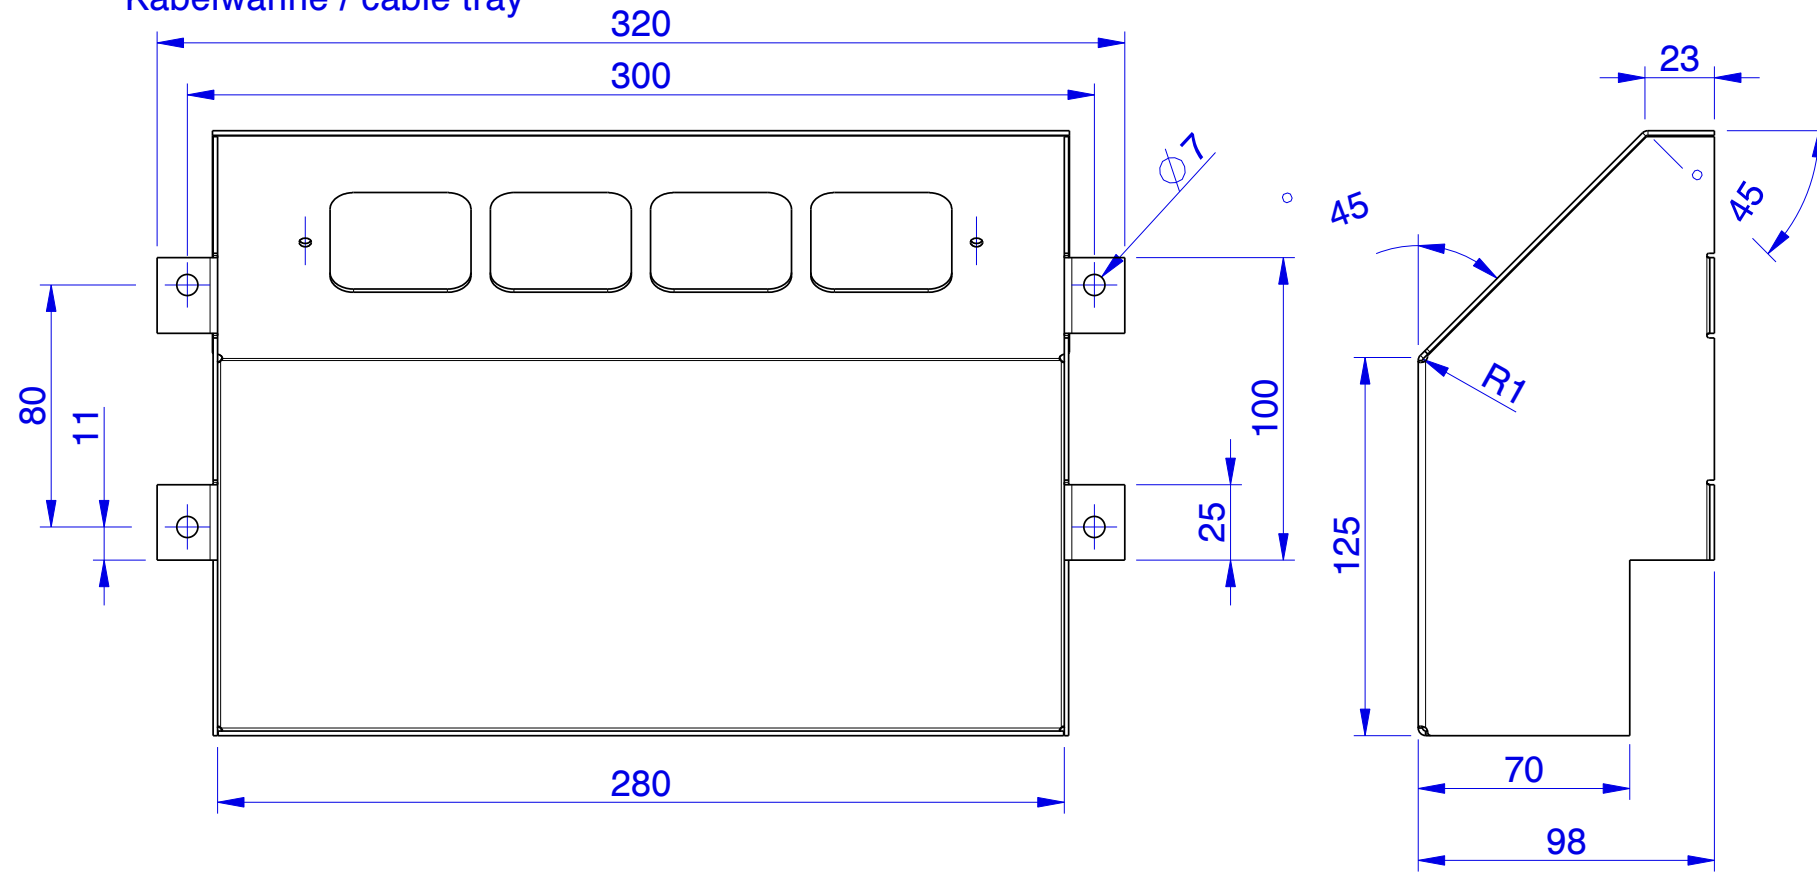

Kabelwanne / cable tray

Kabeldurchführung / cable exit

Benennung / Labeling:	Maßzeichnung	NETBOX Combi
Revision:	B / 2011	Art.Nr: 284...
Erstellt / Generated:	J. Brakemeier	Datum / Date: 31.10.2013