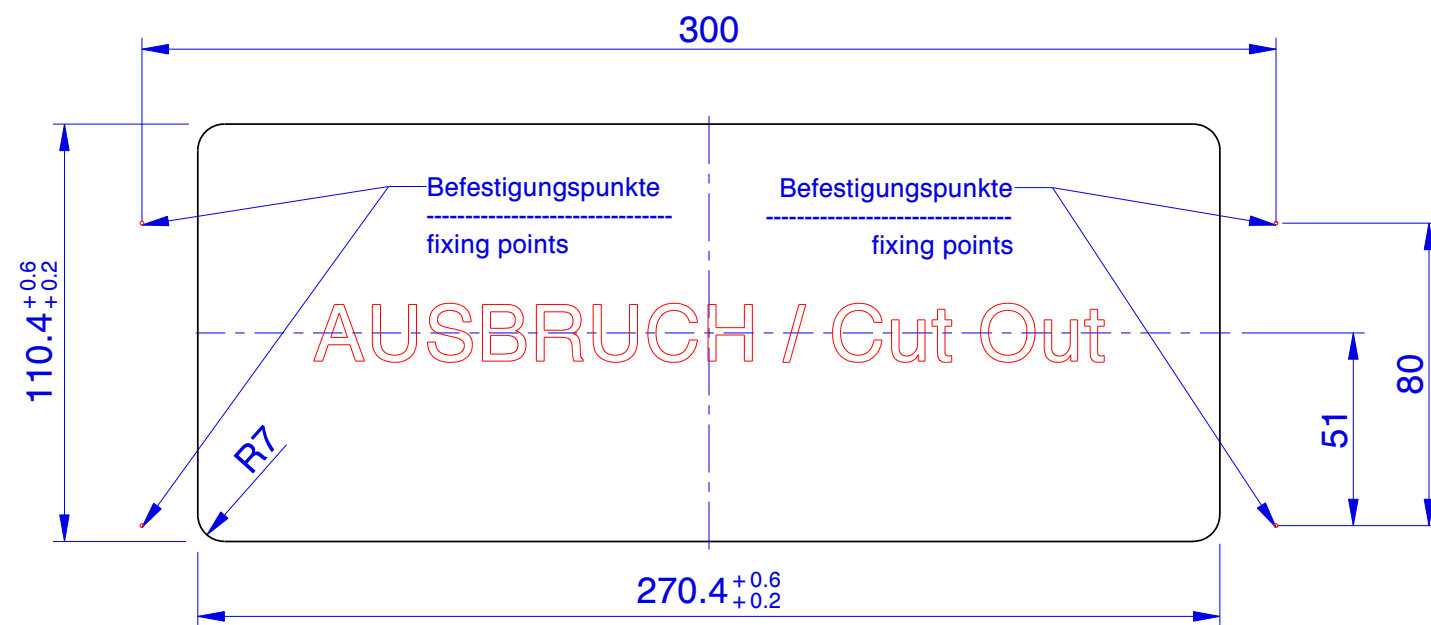

Kabelwanne / cable tray

Kabeldurchführung / cable exit

Benennung / Labeling:	Maßzeichnung	NETBOX Combi
Revision:	B / 2011	Art.Nr: 284...
Erstellt / Generated:	J. Brakemeier	Datum / Date: 31.10.2013