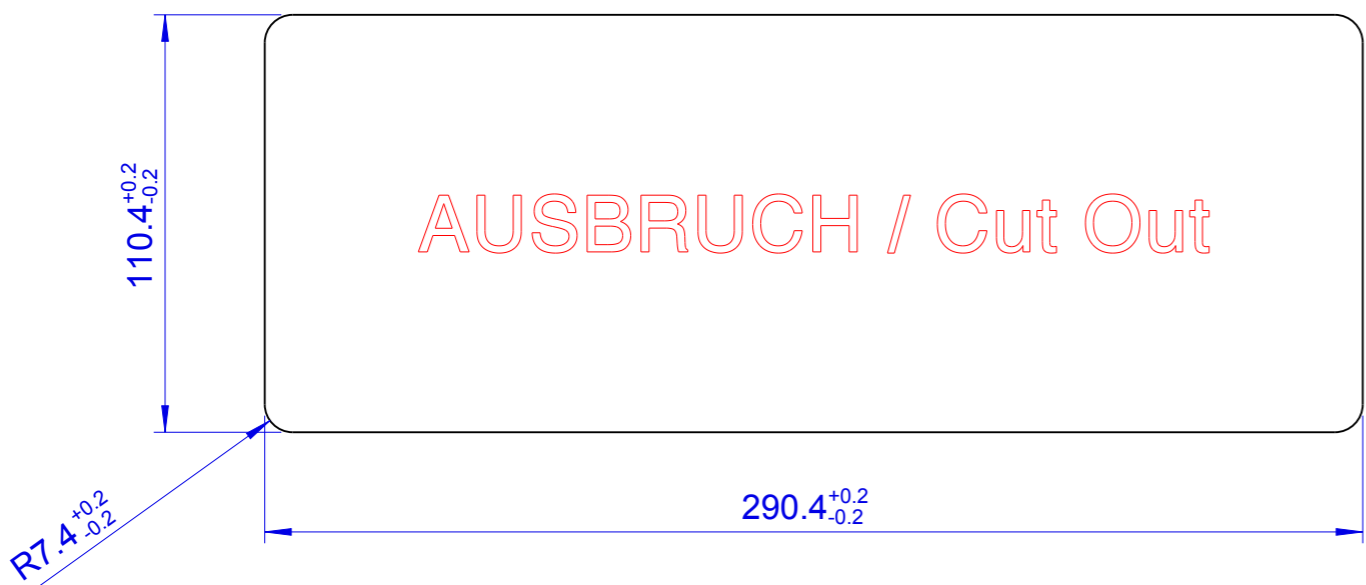

290,2 Ausbruch/cut out min

290,6 Ausbruch/cut out max

7,6 Ausbruch/cut out min

7,2 Ausbruch/cut out max

110,2 Ausbruch/cut out min

110,6 Ausbruch/cut out max

Benennung / Labeling:		KABELDURCHFÜHRUNG 120x300x25mm
Revision:	A	Art.Nr.: 330000409...
Erstellt / Generated:	D.DAndrea	Datum / Date: 11.06.2014