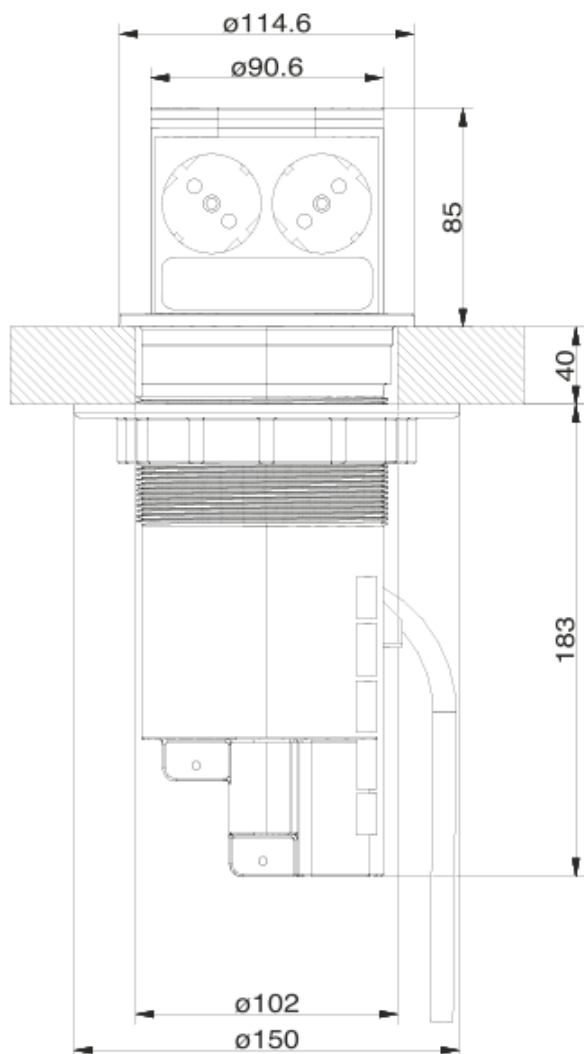

VoltPort

Fiche Technique

VoltPort avec éclairage LED, interrupteur automatique et chargeur USB

Courant fort : 230V

Câblage : 3 x 1,5 mm²
1,6 m de long sans prise

Connexion : deux prises 230V- inclinaison 45°

USB connexion : 2.000 mA chargeur

Profondeur d'encastrement : 183 mm

Diamètre de perçage : 102 mm