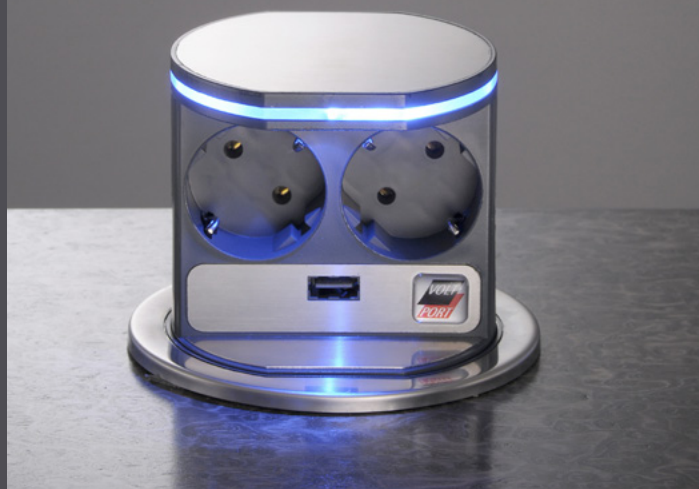

# VoltPort

La première borne rétractable  
avec sortie automatique

VoltPort s'ouvre  
d'une simple pression  
du doigt et s'élève  
automatiquement.

VoltPort peut  
s'encaster facilement  
le diamètre de  
perçage est 102 mm,  
épaisseur du plateau  
mini 20 mm à 50 mm  
maxi.

VoltPort est une borne rétractable avec sortie automatique unique en son genre. Utilisation pratique, au bureau pour les tables de réunion et idéale dans votre cuisine !

En plus des deux prises électriques, il dispose d'une prise USB chargeur à 2.000mA pour smartphones et tablettes.

Lorsqu'il est en position levé, VoltPort s'éclaire d'une couronne de lumière LED bleue (grâce à un interrupteur intégré). Il peut être rétracté dans son socle par simple pression pour devenir invisible.

### **VoltPort avec éclairage LED, interrupteur automatique et chargeur USB**

Courant fort : 230V

Câblage : 3 x 1,5 mm<sup>2</sup>  
1,6 m de long sans prise

Connexion : deux prises 230V- inclinaison 45°